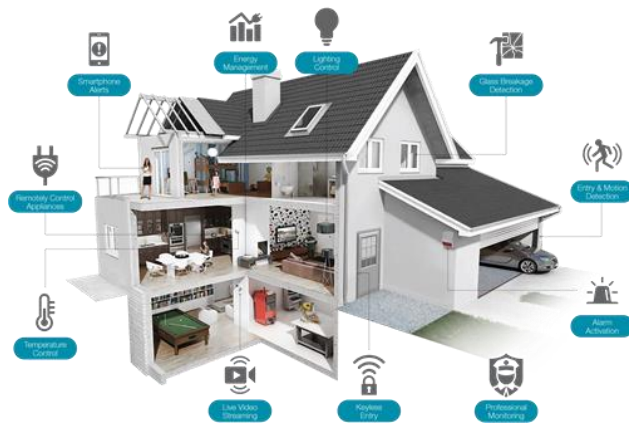

# Multimedia- & Smart-Home-Steuerung mittels Sprachassistent

## Möchten Sie auch die Bequemlichkeit in ihr Heim einziehen lassen?

Am Abend, müde nach Hause kommend – auf der Couch gemütlich machen und feststellen: Oje, die Fernbedienung ist außer Reichweite?! Das Licht nicht an, zu hell, zu diffus ... die Heizung kalt ... u.v.m.

Kein Problem, Amazon's Echo Alexa oder der Google Home Assistant können dem per Sprachbefehl „Fernseher ...“ oder „Radio ...“ oder „Multimedia-System“ oder „ ...“ + „ ... einschalten“ ganz einfach Abhilfe schaffen –